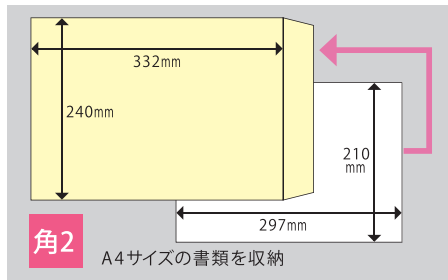

# 封筒そのまま再現

【お問い合わせ先】  
ナビリオン・コールセンター

TEL 0120-422-003

見本封筒と申込書をお送りください。ロゴ・マークも含め、そっくりの封筒を制作いたします。※下記に該当しない封筒はお見積りいたします。

## 〈封筒サイズ〉

### ◆長3 (ナガサン) サイズ封筒 [定形サイズ]

●サイズ：235×120mm(A4判横三つ折り用) ●サイド貼り ●シールなし ●郵便枠(赤)付 ●坪量：70g/m<sup>2</sup>(クラフト、Kカラー)・80g/m<sup>2</sup>(ケント、Hカラー)

無着色	枚数	提供価格(税込)	無着色	枚数	提供価格(税込)	Kカラー		枚数	提供価格(税込)	Hカラー		枚数	提供価格(税込)
	100	¥3,213		100	¥3,213	クリーム(2950)	スカイ(2951)	100	¥3,381	グレー(5003)	ブルー(5004)	100	¥3,381
	200	¥3,818		200	¥4,273	ウグイス(2952)	グレー(2954)	200	¥4,501	グリーン(5005)	クリーム(5006)	200	¥4,501
	300	¥4,393		300	¥5,078		ブルー(2956)	300	¥5,348	ピンク(5007)	アクア(5008)	300	¥5,348
クラフト(5001)	500	¥5,429	ケント(5002)	500	¥6,131			500	¥6,762	ホワイ(5811)	ウグイス(5009)	500	¥6,762
	1000	¥7,579		1000	¥8,861			1000	¥10,494		スカイ(5010)	1000	¥10,494
	2000	¥13,139		2000	¥15,944			2000	¥18,783			2000	¥18,783
	3000	¥18,426		3000	¥22,752			3000	¥26,884			3000	¥26,884

### ◆角2 (カクニ) サイズ封筒 [定形サイズ]

●サイズ：332×240mm(A4判用) ●サイド貼り ●シールなし ●郵便枠なし ●坪量：85g/m<sup>2</sup>(クラフト、Kカラー)・100g/m<sup>2</sup>(ケント、Hカラー)

無着色	枚数	提供価格(税込/税抜)	無着色	枚数	提供価格(税込/税抜)	Kカラー		Hカラー		枚数	提供価格(税込/税抜)
	100	¥3,877 / ¥3,525		100	¥4,209 / ¥3,827	クリーム(2920)	スカイ(2921)	グレー(7203)	ブルー(7204)	100	¥4,664 / ¥4,240
	200	¥5,340 / ¥4,855		200	¥6,369 / ¥5,790	ウグイス(2922)	グレー(2924)	グリーン(7205)	クリーム(7206)	200	¥6,719 / ¥6,109
	300	¥6,733 / ¥6,121		300	¥8,219 / ¥7,472		ブルー(2926)	ピンク(7207)	アクア(7208)	300	¥8,433 / ¥7,667
クラフト(7201)	500	¥8,382 / ¥7,620	ケント(7202)	500	¥9,911 / ¥9,010			ホワイ(7911)	ウグイス(7209)	500	¥11,426 / ¥10,388
	1000	¥13,525 / ¥12,296		1000	¥16,557 / ¥15,052				スカイ(7210)	1000	¥19,822 / ¥18,020
	2000	¥25,946 / ¥23,588		2000	¥32,324 / ¥29,386					2000	¥38,074 / ¥34,613
	3000	¥37,578 / ¥34,162		3000	¥47,265 / ¥42,969					3000	¥54,353 / ¥49,412