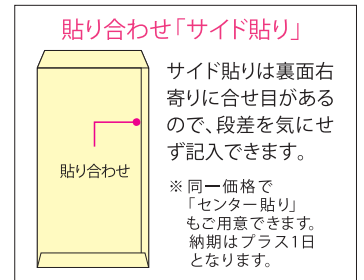

# 封筒そのまま再現

【お問い合わせ先】  
ナビリオン・コールセンター

TEL 0120-422-003

見本封筒と申込書をお送りください。ロゴ・マークも含め、そっくりの封筒を制作いたします。※下記に該当しない封筒はお見積りいたします。

## 〈封筒サイズ〉