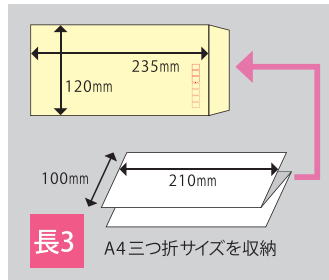

# 封筒そのまま再現

【お問い合わせ先】  
ナビリオン・コールセンター

TEL 0120-422-003

見本封筒と申込書をお送りください。ロゴ・マークも含め、そっくりの封筒を制作いたします。※下記に該当しない封筒はお見積りいたします。

## 〈封筒サイズ〉

### ◆長3 (ナガサン) サイズ封筒 [定形サイズ]

●サイズ：235×120mm(A4判横三つ折り用) ●サイド貼り ●シールなし ●郵便枠(赤)付 ●坪量：70g/m<sup>2</sup>(クラフト、Kカラー)・80g/m<sup>2</sup>(ケント、Hカラー)

無着色	枚数	提供価格(税込)	無着色	枚数	提供価格(税込)	Kカラー		枚数	提供価格(税込)	Hカラー		枚数	提供価格(税込)
	100	¥3,213		100	¥3,213	クリーム(2950)	スカイ(2951)	100	¥3,381	グレー(5003)	ブルー(5004)	100	¥3,381
	200	¥3,818		200	¥4,273	ウグイス(2952)	グレー(2954)	200	¥4,501	グリーン(5005)	クリーム(5006)	200	¥4,501
	300	¥4,393		300	¥5,078		ブルー(2956)	300	¥5,348	ピンク(5007)	アクア(5008)	300	¥5,348
クラフト(5001)	500	¥5,429	ケント(5002)	500	¥6,131			500	¥6,762	ホワイ(5811)	ウグイス(5009)	500	¥6,762
	1000	¥7,579		1000	¥8,861			1000	¥10,494		スカイ(5010)	1000	¥10,494
	2000	¥13,139		2000	¥15,944			2000	¥18,783			2000	¥18,783
	3000	¥18,426		3000	¥22,752			3000	¥26,884			3000	¥26,884

### ◆角2 (カクニ) サイズ封筒 [定形サイズ]

●サイズ：332×240mm(A4判用) ●サイド貼り ●シールなし ●郵便枠なし ●坪量：85g/m<sup>2</sup>(クラフト、Kカラー)・100g/m<sup>2</sup>(ケント、Hカラー)

無着色	枚数	提供価格(税込/税抜)	無着色	枚数	提供価格(税込/税抜)	Kカラー		Hカラー		枚数	提供価格(税込/税抜)
	100	¥3,877 / ¥3,525		100	¥4,209 / ¥3,827	クリーム(2920)	スカイ(2921)	グレー(7203)	ブルー(7204)	100	¥4,664 / ¥4,240
	200	¥5,340 / ¥4,855		200	¥6,369 / ¥5,790	ウグイス(2922)	グレー(2924)	グリーン(7205)	クリーム(7206)	200	¥6,719 / ¥6,109
	300	¥6,733 / ¥6,121		300	¥8,219 / ¥7,472		ブルー(2926)	ピンク(7207)	アクア(7208)	300	¥8,433 / ¥7,667
クラフト(7201)	500	¥8,382 / ¥7,620	ケント(7202)	500	¥9,911 / ¥9,010			ホワイ(7911)	ウグイス(7209)	500	¥11,426 / ¥10,388
	1000	¥13,525 / ¥12,296		1000	¥16,557 / ¥15,052				スカイ(7210)	1000	¥19,822 / ¥18,020
	2000	¥25,946 / ¥23,588		2000	¥32,324 / ¥29,386					2000	¥38,074 / ¥34,613
	3000	¥37,578 / ¥34,162		3000	¥47,265 / ¥42,969					3000	¥54,353 / ¥49,412